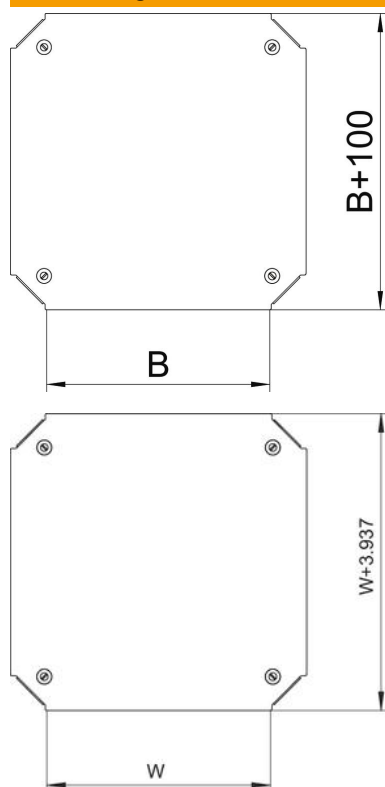

Technisches Datenblatt

Deckel für Kreuzung Magic FS

Artikelnummer: 7138942

Deckel für Kreuzung mit vormontierten Drehriegeln.
Der Deckel kann bei Formteilen in allen Seitenhöhen eingesetzt werden.

St Stahl

FS bandverzinkt

Stammdaten

Artikelnummer	7138942
Typ	DFKM 600 FS
Bezeichnung 1	Deckel Kreuzung
Bezeichnung 2	für RKM 600
Hersteller	OBO
Dimension	B=600mm
Werkstoff	Stahl
Oberfläche	bandverzinkt
Oberflächennorm	DIN EN 10346
Kleinste VK-Einheit	1
Mengeneinheit	Stück
Gewicht	480,1 kg
Gewichtseinheit	kg/100 St.

Technisches Datenblatt

Deckel für Kreuzung Magic FS

Artikelnummer: 7138942

Abmessungen

Breite	600 mm
Breite	24 in
Maß B (mm)	600 mm

Technische Daten

Befestigungsart	Drehriegel
Geeignet für Kabelleiter	ja
Geeignet für Kabelrinne	ja
Materialstärke	1,25 mm
Rostfreier Stahl, gebeizt	nein